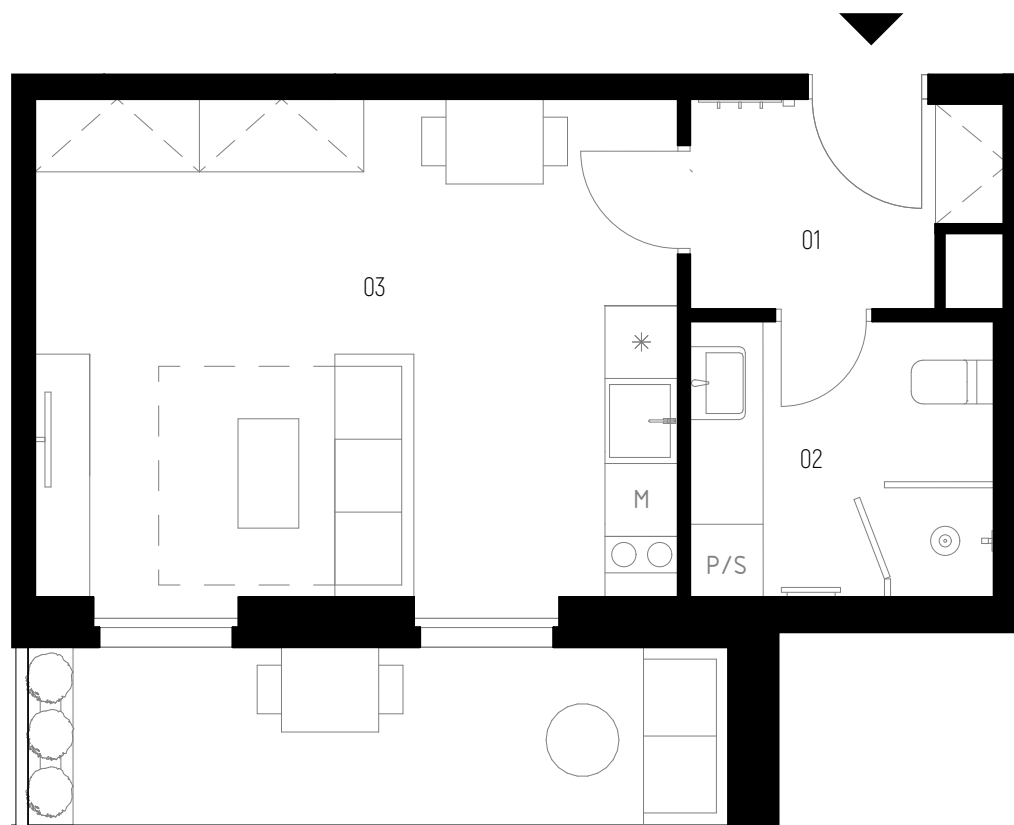

STRAKOSCH
BYTOVÝ KOMPLEX

SR 301

Bytová jednotka SR 301

podlaží:	3.NP
dispozice:	1+kk
orientace:	východní
celková užitná plocha:	28,81 m ²
celková podlahová plocha:	30,22 m ²
světlná výška obytných místností:	2,82 m bez pohledu

01	zádveří
02	koupelna s wc
03	obývací pokoj + kk
-	balkon

3,67 m ²
4,66 m ²
20,48 m ²
8,6 m ²

pozice v rámci budovy

poloha v podlaží

Praha		50 min
Praha hl.n.		90 min
Kolín		16 min
Centrum		4 min
Supermarket		4 min

	sklepní kóje
	návrh interiéru
	el. interiérové rolety