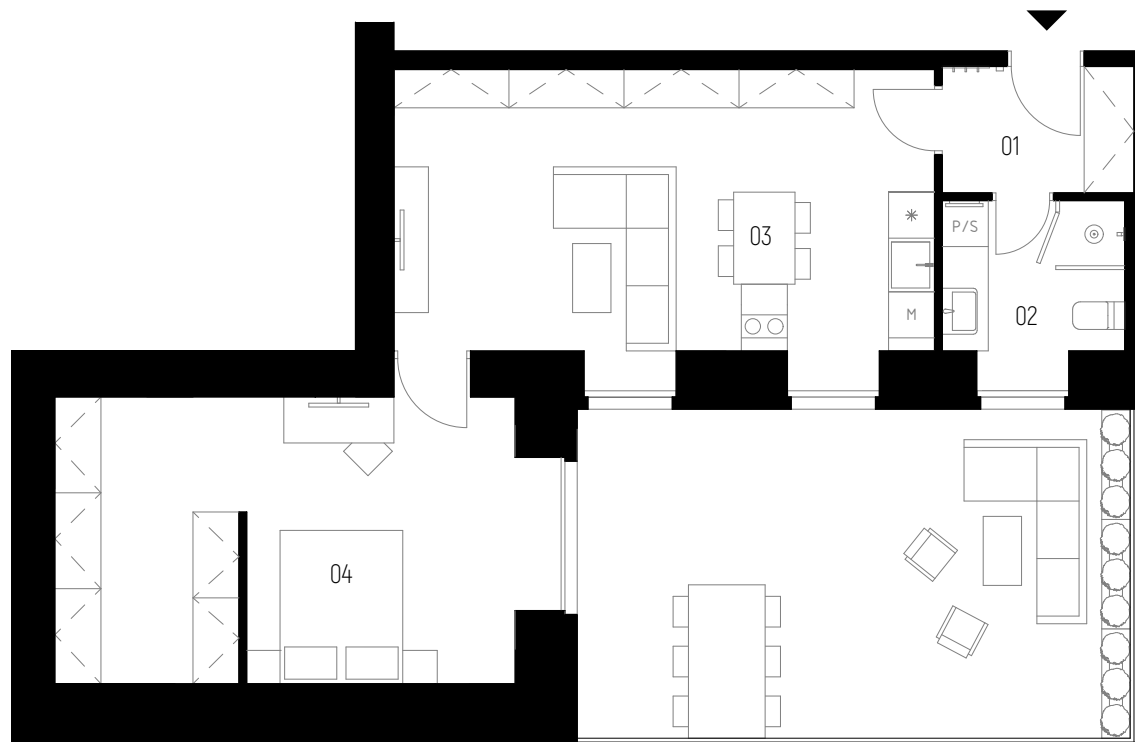

STRAKOSCH
BYTOVÝ KOMPLEX

SR 002

Bytová jednotka SR 002

podlaží: 1.PP
dispozice: 2+kk
orientace: východní
celková užitná plocha: 53,45 m²
celková podlahová plocha: 54,48 m²
světla výška obytných místností: 2,82 m bez pohledu

01	zádveří	3,21 m ²
02	koupelna s wc	5,45 m ²
03	obývací pokoj + kk	24,41 m ²
04	ložnice	20,38 m ²
-	předzahrádka	28,00 m ²

pozice v rámci budovy

poloha v podlaží

Praha		50 min
Praha hl.n.		90 min
Kolín		16 min
Centrum		4 min
Supermarket		4 min

	sklepní kóje
	návrh interiéru
	el. interiérové rolety