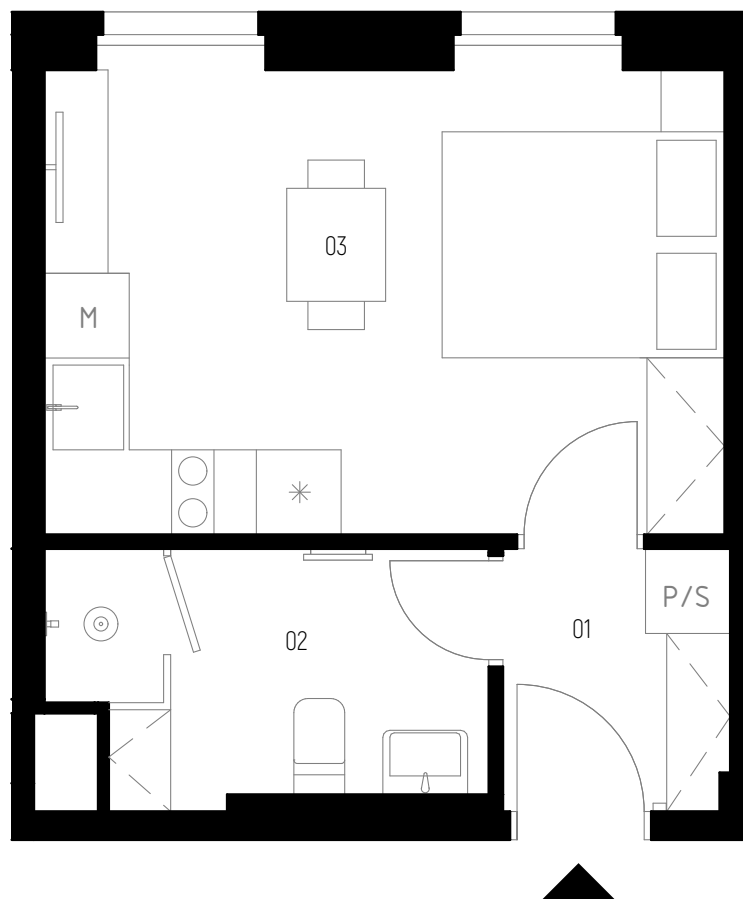

STRAKOSCH
BYTOVÝ KOMPLEX

SR 407

Bytová jednotka SR 407

podlaží: 4.NP
dispozice: 1+kk
orientace: západní
celková užitná plocha: 26,31 m²
celková podlahová plocha: 27,12 m²
světla výška obytných místností: 3,14 m bez podhledu

01 zádveří
02 koupelna s wc
03 obývací pokoj + kk

3,41 m²
4,67 m²
18,22 m²

pozice v rámci budovy

poloha v podlaží

Praha 50 min
Praha hl.n. 90 min
Kolín 16 min
Centrum 4 min
Supermarket 4 min

☐ sklepní kóje
☐ návrh interiéru
☐ el. interiérové rolety