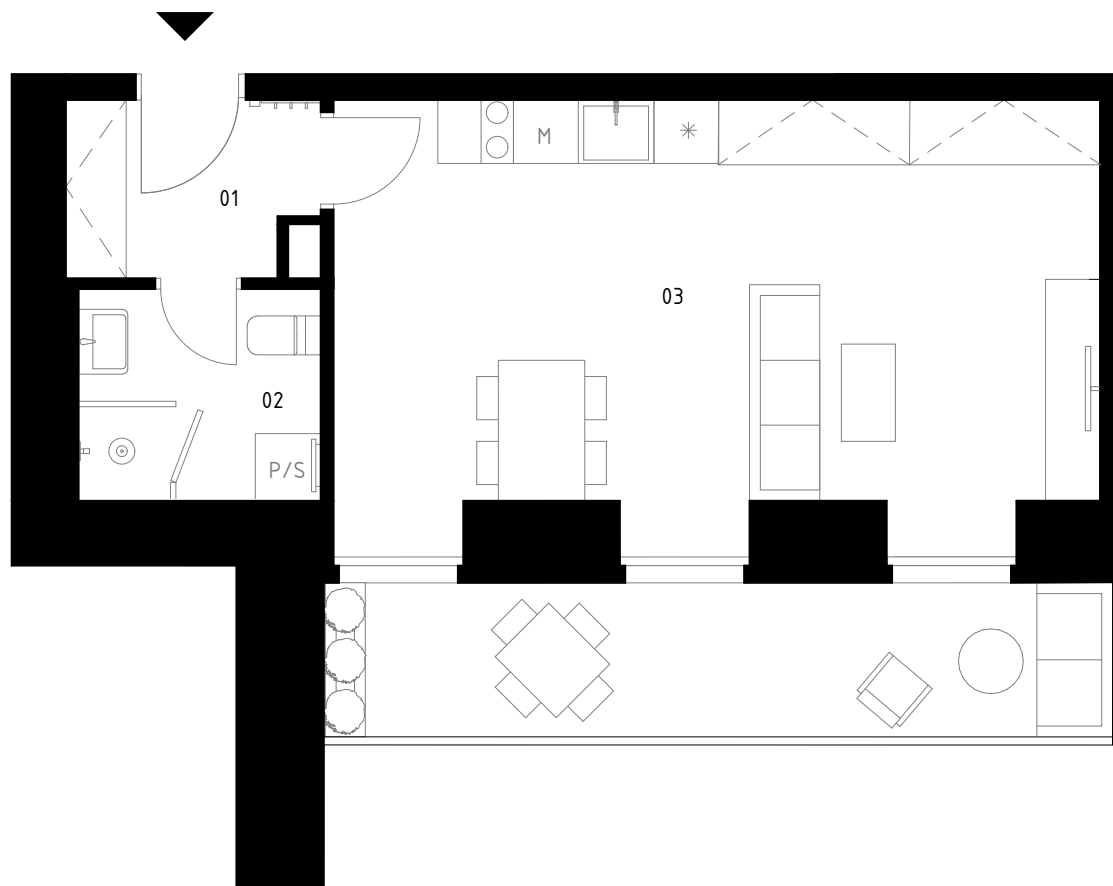

## Bytová jednotka SR 102

podlaží: 1.NP  
dispozice: 1+kk  
orientace: východní  
celková užitná plocha: 33,92 m<sup>2</sup>  
celková podlahová plocha: 35,08 m<sup>2</sup>  
světla výška obytných místností: 2,82 m bez podhledu

01 zádveří  
02 koupelna s wc  
03 obývací pokoj + kk  
- balkon

3,91 m<sup>2</sup>  
4,57 m<sup>2</sup>  
25,44 m<sup>2</sup>  
10,72 m<sup>2</sup>

pozice v rámci budovy

poloha v podlaží

Praha 50 min  
Praha hl.n. 90 min  
Kolín 16 min  
Centrum 4 min  
Supermarket 4 min