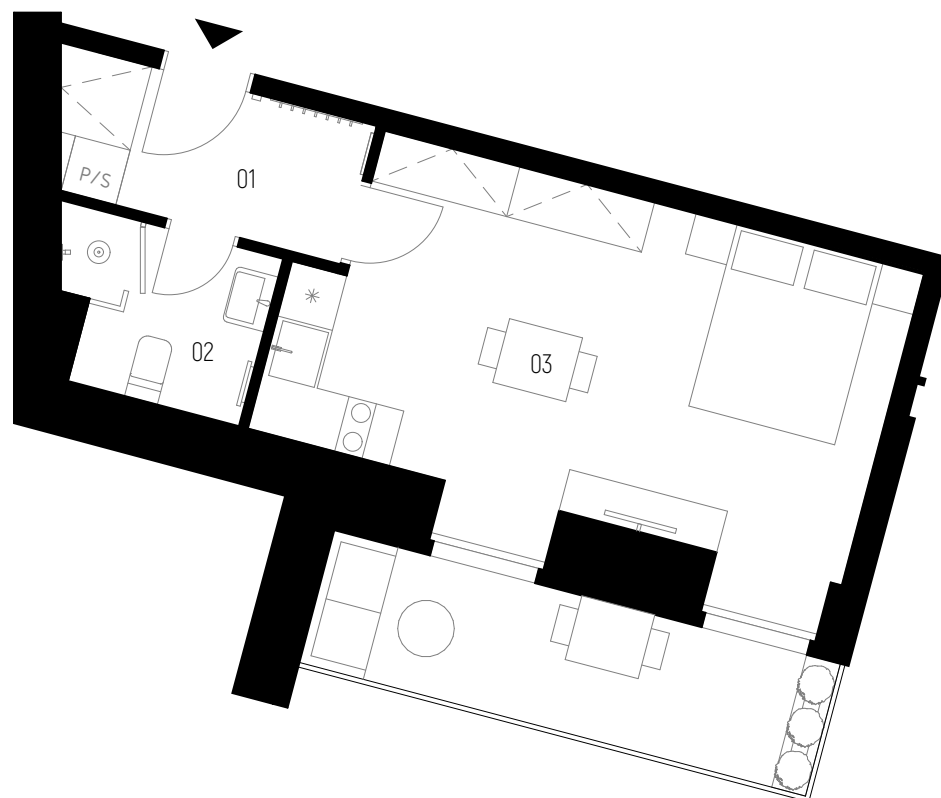

# Bytová jednotka SR 113

podlaží: 1.NP  
dispozice: 1+kk  
orientace: východní  
celková užitná plocha: 32,13 m<sup>2</sup>  
celková podlahová plocha: 33,26 m<sup>2</sup>  
světla výška obytných místností: 2,82 m bez pohledu

01 zádveří  
02 koupelna s wc  
03 obývací pokoj + kk  
- balkon

5,51 m<sup>2</sup>  
4,37 m<sup>2</sup>  
22,25 m<sup>2</sup>  
8,4 m<sup>2</sup>

pozice v rámci budovy

poloha v podlaží

Praha 🚗 50 min  
Praha hl.n. 🚗 90 min  
Kolín 🚗 16 min  
Centrum 🚶 4 min  
Supermarket 🚶 4 min

☐ sklepní kóje  
☐ návrh interiéru  
☐ el. interiérové rolety

**STRAKOSCH**  
BYTOVÝ KOMPLEX

SR 113