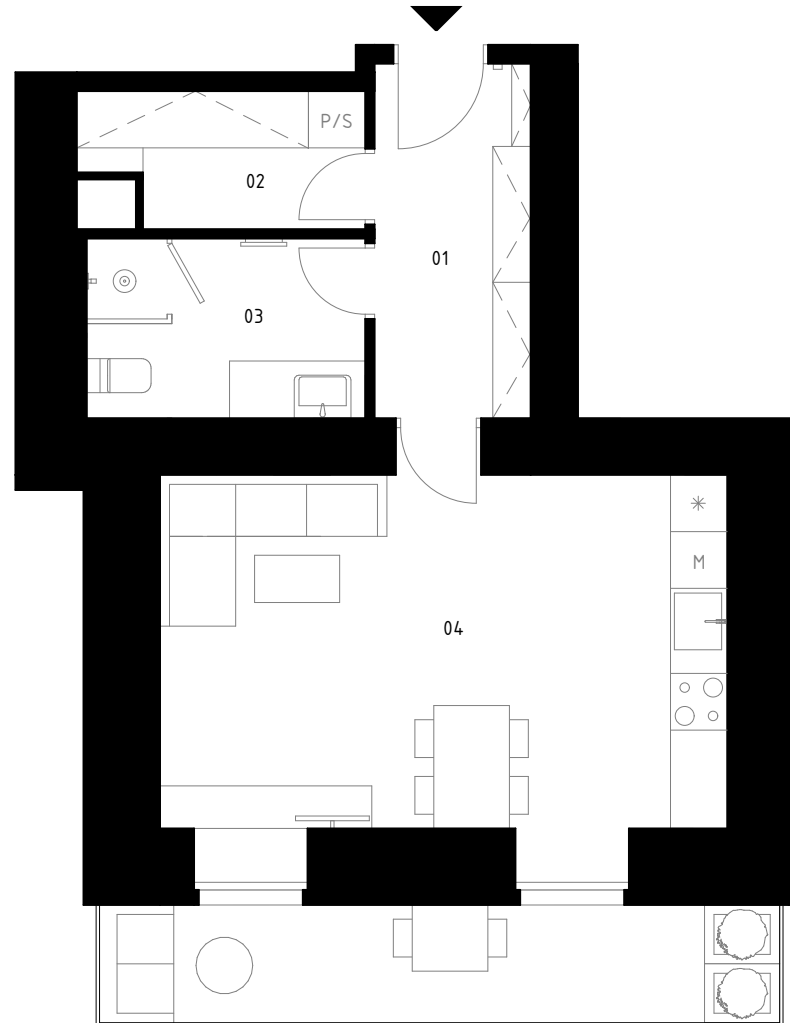

STRAKOSCH
BYTOVÝ KOMPLEX

SR 103

Bytová jednotka SR 103

podlaží: 1.NP
dispozice: 1+kk
orientace: východní
celková užitná plocha: 32,75 m²
celková podlahová plocha: 34,09 m²
světla výška obytných místností: 2,82 m bez podhledu

01 zádveří
02 komora
03 koupelna s wc
04 obývací pokoj + kk
- balkon

3,71 m²
3,99 m²
4,96 m²
20,09 m²
9,58 m²

pozice v rámci budovy

poloha v podlaží

Praha 🚗 50 min
Praha hl.n. 🚇 90 min
Kolín 🚗 16 min
Centrum 🚶 4 min
Supermarket 🚶 4 min

☐ sklepní kóje
☐ návrh interiéru
☐ el. interiérové rolety