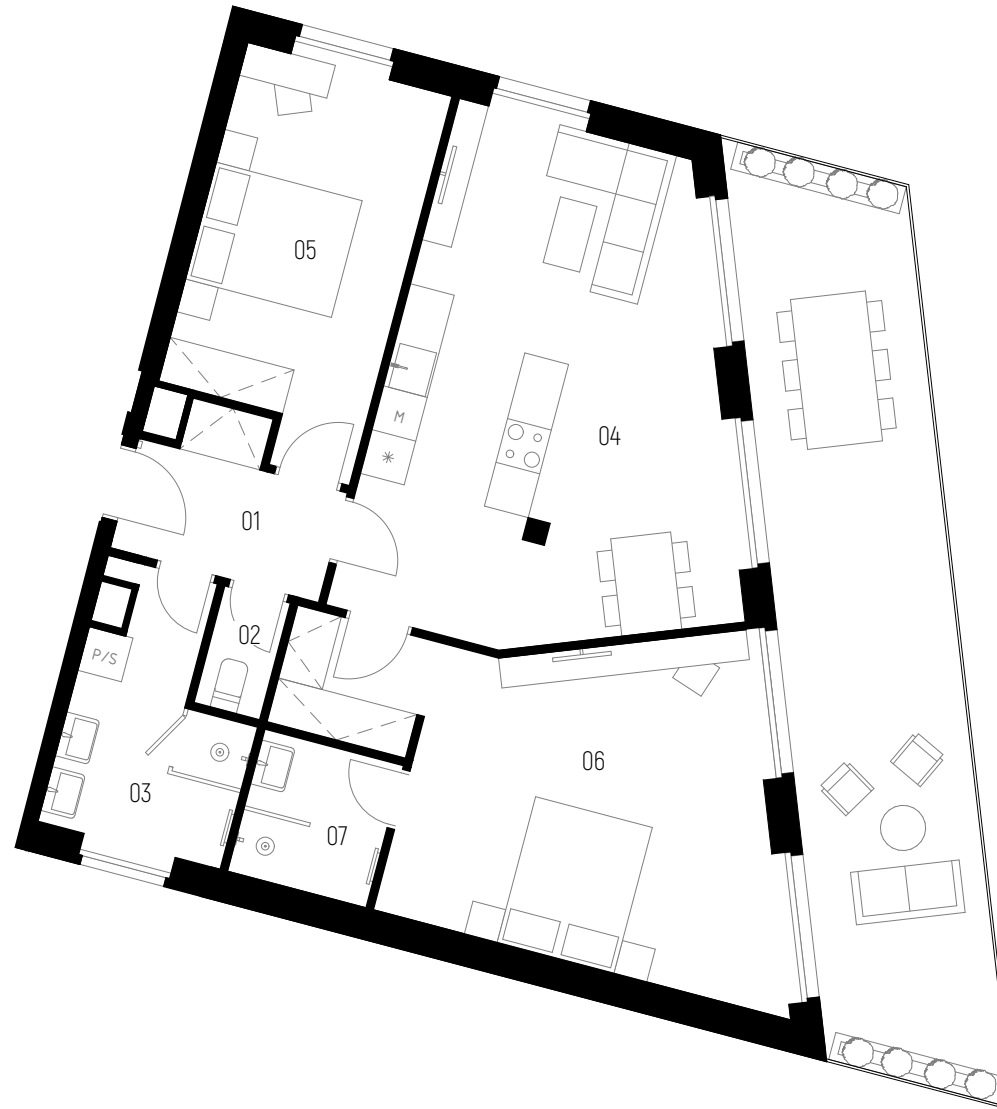

**STRAKOSCH**  
BYTOVÝ KOMPLEX

SR 311+12

## Bytová jednotka SR 311+12

podlaží: 3.NP  
dispozice: 3+kk  
orientace: severní  
celková užitná plocha: 82,11 m<sup>2</sup>  
celková podlahová plocha: 85,67 m<sup>2</sup>  
světla výška obytných místností: 3,19 m bez podhledu

01	zádveří	4,60 m <sup>2</sup>
02	wc	1,26 m <sup>2</sup>
03	koupelna	9,18 m <sup>2</sup>
04	obývací pokoj + kk	27,48 m <sup>2</sup>
05	pokoj	12,75 m <sup>2</sup>
06	ložnice	22,72 m <sup>2</sup>
07	koupelna	4,13 m <sup>2</sup>
-	terasa	29,70 m <sup>2</sup>

pozice v rámci budovy

poloha v podlaží

Praha		50 min
Praha hl.n.		90 min
Kolín		16 min
Centrum		4 min
Supermarket		4 min

sklepni kóje  
 návrh interiéru  
 el. interiérové rolety