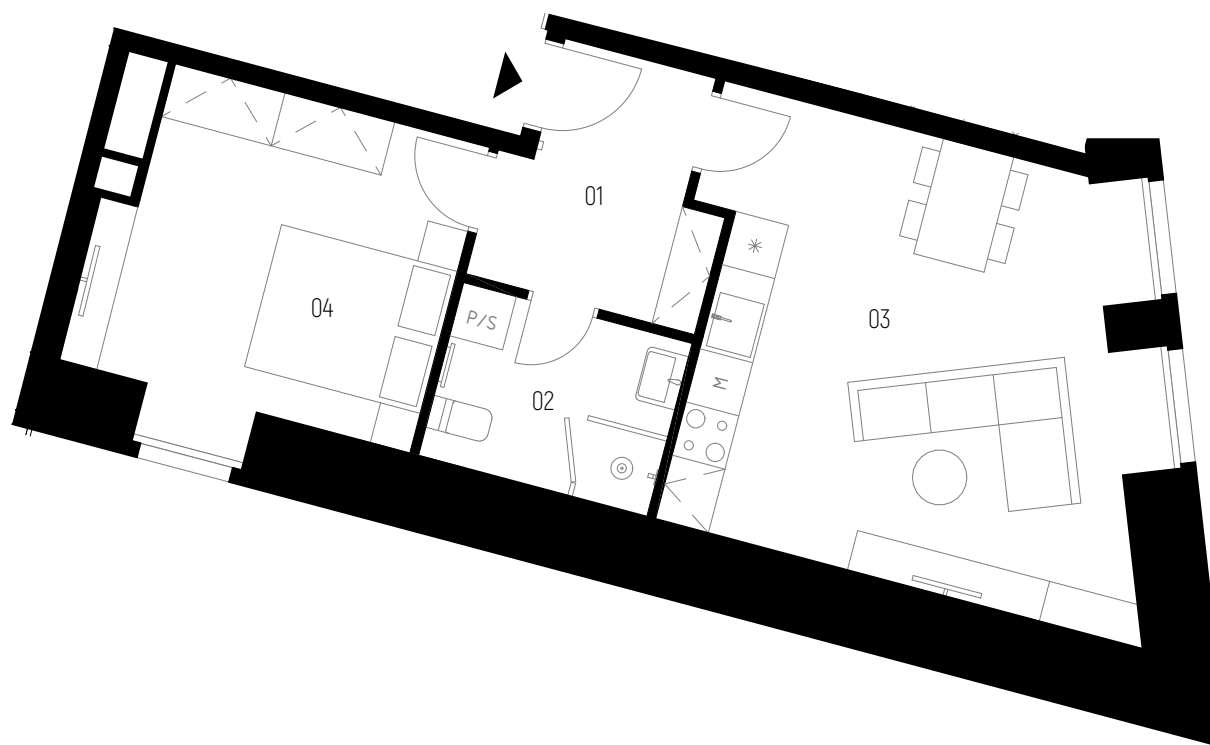

STRAKOSCH
BYTOVÝ KOMPLEX

SR 112

Bytová jednotka SR 112

podlaží:	1.NP
dispozice:	1+kk
orientace:	východní
celková užitná plocha:	48,03 m ²
celková podlahová plocha:	50,12 m ²
světlná výška obytných místností:	2,82 m bez podhledu

01	zádveří
02	koupelna s wc
03	obývací pokoj + kk
04	ložnice

5,84 m ²
4,80 m ²
23,84 m ²
13,55 m ²

pozice v rámci budovy

poloha v podlaží

Praha		50 min
Praha hl.n.		90 min
Kolín		16 min
Centrum		4 min
Supermarket		4 min

	sklepní kóje
	návrh interiéru
	el. interiérové rolety